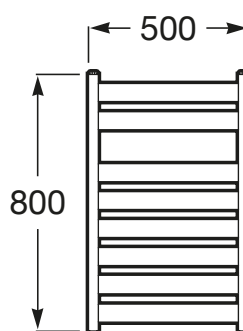

HOTEL'S 2.0**Toalheiro Hidráulico**

DIMENSÕES

Comprimento 500 mm.

Altura 800 mm.

CORES E ACABAMENTOS

0 Branco

PRVP (SEM IVA)

272,00 €**DESENHOS TÉCNICOS****CARACTERÍSTICAS**

Acabamento: Branco

Material: Metal

Tipo de instalação: Mural

Hotel's 2.0

A aliança da simplicidade, estilo e funcionalidade. Esta coleção está desenhada para se adaptar a qualquer espaço e necessidade. Inspirada nas formas minimalistas, caracteriza-se pela sua grande versatilidade. Uma solução pensada para os pequenos e grandes projetos de design, tanto em espaços públicos como em espaços privados.