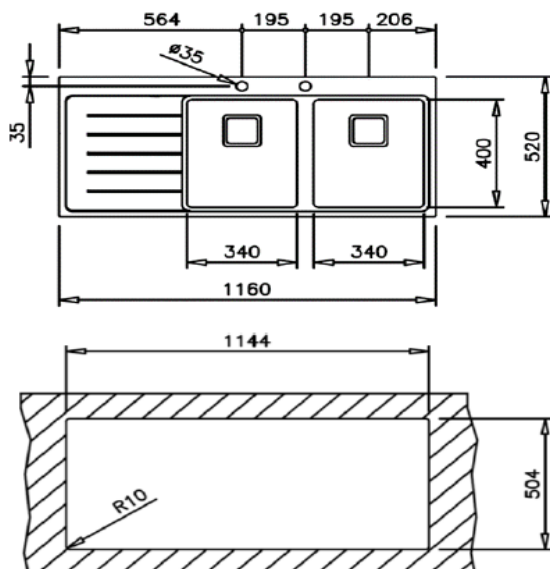

Imagem: Versão com escorredor à esquerda

CARACTERÍSTICAS GERAIS

- Material: Aço inoxidável 18/10
- Acabamento: Polido
- Instalação: Encastre
- Móveis (cm): 80
- Lay out: 2 bacias + 1 escorredor
- Lado do escorredor: Direito / Esquerdo
- Válvula: 3½" quadrada
- Válvula anti inundação: Retangular
- Espessura sup. da cuba, mm: 1,0
- Med. Gerais - Profundidade,mm: 520
 - Largura, mm: 1 160
- Bacia - Prof.,mm: 400
 - Largura, mm: 340
 - Profundidade da bacia, mm: 200
- Bacia - Prof., mm: 400
 - Largura, mm: 340
 - Profundidade da bacia, mm: 200

ACESSÓRIOS INCLUÍDOS

- Anti ruído: Sim
- Vedante da bancada: Sim
- Grampos de instalação: Sim
- Válvula: 3 ½" quadrada automática
- Tipo de válvula: Pop up
- Sifão: Sim
- Outros: SilentSmart, Tampa decorativa para colocar sobre a válvula

COR

- INOX
Versão com escorredor à direita
- INOX
Versão com escorredor à esquerda

CÓDIGO E EAN

- 115160003**
8434778004502
- 115160005**
8434778004526