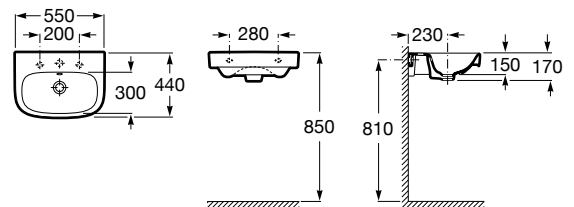

**DEBBA**

**Lavatório com jogo de fixação**

**DIMENSÕES**

Comprimento 550 mm.

Largura 440 mm.

Altura 170 mm.

**CORES E ACABAMENTOS**

00 Branco

PRVP (SEM IVA)

**54,50 €**

**DESENHOS TÉCNICOS**

**CARACTERÍSTICAS**

Lavatório de porcelana suspenso. Não inclui torneira.

Capacidade da cuba (l): 4

Comprimento da cuba (mm): 470

Conjunto de fixações: Incluído

Forma: Quadrado

Largura da cuba (mm): 300

Material: Porcelana

Orifício para torneiras: 1 Orifício insinuado, 1 Orifício, 1 Orifício insinuado

Posição da cuba: Central

Profundidade da cuba (mm): 120

Tipo de instalação: Suspenso

## COMPATÍVEL COM

Coluna

335990..0

Semi-coluna

337991..0

Sifão garrafa de 1 1/4" para lavatório. Tubo de 300

506403110

Válvula para lavatório e bidé de 1 1/4" com avisador de nível e tampa automática