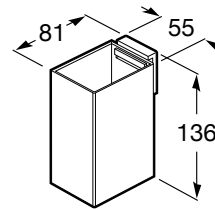

DESENHOS TÉCNICOS

CARACTERÍSTICAS

Tipo de instalação: Mural

Anti-vandalismo