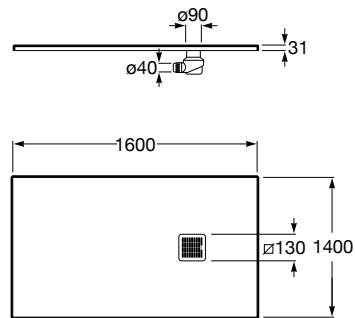

TERRAN

Base duche extraplano STONEX®

DIMENSÕES

Comprimento 1600 mm.

Largura 1400 mm.

Altura 31 mm.

CORES E ACABAMENTOS

20 Ardósia

PRVP (SEM IVA)

**852,00 €**

DESENHOS TÉCNICOS

CARACTERÍSTICAS

Descarga incluída

Forma: Retangular

Material: STONEX®

Profundidade: Ultra plana (menos de 45 mm)