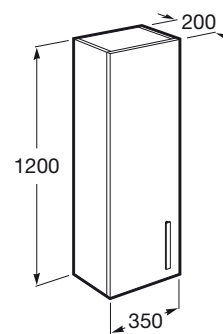

PRISMA

Módulo coluna reversível

DIMENSÕES

Comprimento 350 mm.

Largura 200 mm.

Altura 1200 mm.

CORES E ACABAMENTOS

321 Fresno Estepa

PRVP (SEM IVA)

362,00 €

DESENHOS TÉCNICOS

CARACTERÍSTICAS

Módulo de semicoluna reversível com estantes metálicas reguláveis em altura.

Combinação de portas e gavetas: 1 Porta

Estantes com altura regulável

Estantes interiores: 3

Estrutura do móvel: Portas

Material: Aglomerado, MDF, Melamina

Móvel reversível

Sistema de abertura e encerramento: Portas com fecho suave

Tipo de instalação: Suspenso

Tipo de porta: Batente

Prisma

Coleção inovadora e versátil. Graças ao novo design de lavatório com linhas retas e à variedade de medidas, representa uma solução ideal para diferentes ambientes de banho.