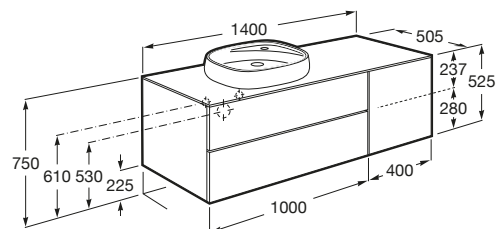

BEYOND

Móvel base para lavatório de pousar à esquerda

DIMENSÕES

Comprimento 1400 mm.

Largura 505 mm.

Altura 525 mm.

CORES E ACABAMENTOS

402 Carvalho escuro citadino

PRVP (SEM IVA)

1468,00 €

DESENHOS TÉCNICOS

CARACTERÍSTICAS

Combinação de portas e gavetas: 1 Porta e 2 Gavetas

Estrutura do móvel: Combinação de portas e gavetas

Material: Aglomerado

Modular

Posição da torneira: No lavatório

Posição do lavatório: Esquerda

Sistema de abertura e encerramento: Pressionar para abrir

Tipo de instalação: Suspenso

Tipo de lavatório: Sobre o tampo

COMPATÍVEL COM

Lavatório de bancada
FINECERAMIC®