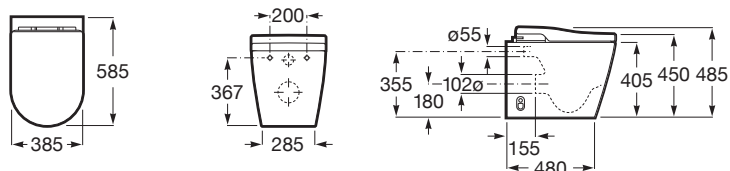

DESENHOS TÉCNICOS