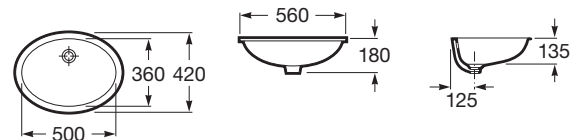

BERNA

Lavatório de encastrar por baixo

DIMENSÕES

Comprimento 564 mm.

Largura 424 mm.

Altura 180 mm.

CORES E ACABAMENTOS

00 Branco

PRVP (SEM IVA)

102,00 €

DESENHOS TÉCNICOS

CARACTERÍSTICAS

Lavatório de porcelana de encastrar por baixo da bancada. Não inclui torneira.

Comprimento da cuba (mm): 500

Conjunto de fixações: Incluído

Forma: Redonda

Largura da cuba (mm): 360

Material: Porcelana

Orifício para torneiras: Sem Orifícios

Posição da cuba: Central

Profundidade da cuba (mm): 135

Tipo de avisador de nível: Standard

Tipo de instalação: De encastrar por baixo