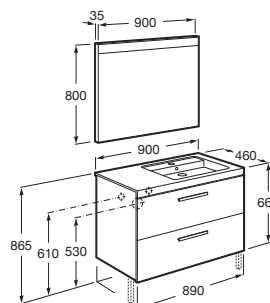

**PRISMA**

**Pack (móvel com 2 gavetas, lavatório à direita e um espelho LED)**

**DIMENSÕES**

Comprimento 900 mm.

Largura 460 mm.

Altura 667 mm.

**CORES E ACABAMENTOS**

321 Fresno Estepa

PRVP (SEM IVA)

**1133,00 €**

**DESENHOS TÉCNICOS**

**CARACTERÍSTICAS**

Conjunto de móvel base, lavatório para móvel com cuba à direita e espelho Prisma Basic com luz LED integrada na parte superior. Sifão poupa-espaço incluído. Não inclui pés nem torneira.

Lavatório / Posição da prateleira: Direita

Lavatório / Prateleira integrada

Material / Lavatório: Porcelana

Material / Moldura do espelho: Alumínio

Material / Móvel base: Aglomerado, MDF, Melamina

Medidas / Espelho / Altura (mm): 800

Medidas / Espelho / Comprimento (mm): 900

Medidas / Espelho / Largura (mm): 35

Móvel base / Combinação de portas e gavetas: 2 Gavetas

Móvel base / Estrutura: Gavetas

Móvel base / Gavetas interiores: 1

Móvel base / Prateleiras interiores: 1