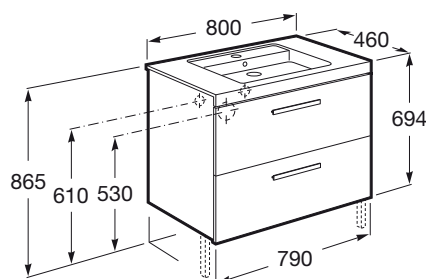

**PRISMA**

**Unik (móvel com 2 gavetas e lavatório)**

**DIMENSÕES**

Comprimento 800 mm.

Largura 460 mm.

Altura 694 mm.

**CORES E ACABAMENTOS**

321 Fresno Estepa

PRVP (SEM IVA)

**795,00 €**

**DESENHOS TÉCNICOS**

**CARACTERÍSTICAS**

Conjunto de móvel base e lavatório para móvel. Sifão poupa-espaço incluído. Não inclui pés nem torneira.

Instalação da torneira: No lavatório