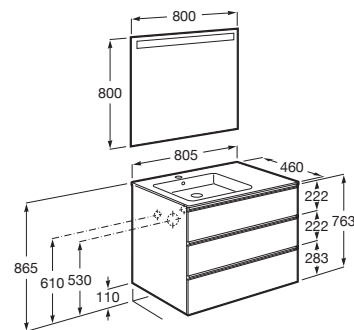

THE GAP

Pack, móvel de três gavetas, lavatório esquerda e espelho LED

DIMENSÕES

Comprimento 805 mm.

Largura 460 mm.

Altura 763 mm.

CORES E ACABAMENTOS

402 Carvalho escuro
citadino

PRVP (SEM IVA)

523,00 €

DESENHOS TÉCNICOS

CARACTERÍSTICAS

Espelho / Iluminação: Integrada no espelho
Espelho / Número de luzes: 1
Espelho / Tipo de luz: LED
Espelho / Índice de proteção de luz: IP 44
Instalação da torneira: No lavatório
Lavatório / Orifícios para torneira: 1 Orifício no centro
Lavatório / Posição da prateleira: Esquerda
Lavatório / Prateleira integrada
Material / Lavatório: Porcelana
Material / Moldura do espelho: Alumínio, Vidro temperado
Material / Móvel base: Aglomerado
Medidas / Espelho / Altura (mm): 800
Medidas / Espelho / Comprimento (mm): 800
Medidas / Lavatório e móvel / Altura (mm): 763
Medidas / Lavatório e móvel / Comprimento (mm): 805
Medidas / Lavatório e móvel / Largura (mm): 460
Móvel base / Combinação de portas e gavetas: 3 Gavetas
Móvel base / Estrutura: Gavetas
Móvel base / Separadores internos
Móvel base / Sistema de abertura e fecho: Gavetas com fecho suave
Móvel base / Tipo de porta: De correr
Posição do lavatório: Esquerda
Tipo de instalação: Suspenso, Suspenso com pés