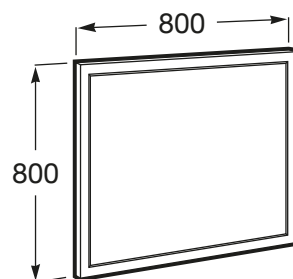

**ROMEA****Espelho**

DIMENSÕES

Comprimento 800 mm.

Altura 800 mm.

CORES E ACABAMENTOS

415 Branco

PRVP (SEM IVA)

97,30 €**DESENHOS TÉCNICOS****CARACTERÍSTICAS**

Forma: Quadrado

Material da moldura: Aglomerado

Orientação do espelho: Horizontal

Tipo de instalação: Suspenso

COMPATÍVEL COM

Unik (inclui unik romea de 2 gavetas e lavatório)

851582...

Aplique LED 8,6W

813092100

Romea

As linhas clássicas e formas delicadas resultam em móveis com um design romântico que tornam o seu espaço de banho mais acolhedor. Disponíveis nos comprimentos 60, 80 cm ou 1 metro e com espelho a condizer nos acabamentos em branco ou cinzento escuro mate.