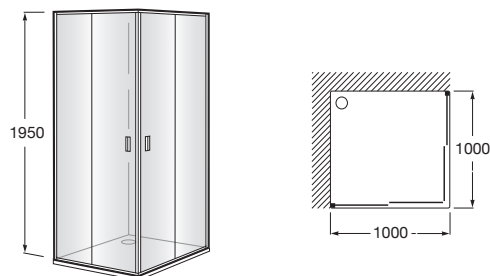

VICTORIA

L2 - Divisória lateral para base de duche com uma porta de correr + um painel fixo

DIMENSÕES

Comprimento 1000 mm.

Altura 1950 mm.

CORES E ACABAMENTOS

12 Vidro transparente / Perfil prata brilho

PRVP (SEM IVA)

195,00 €

DESENHOS TÉCNICOS

CARACTERÍSTICAS

L2 - Divisória lateral para base de duche com uma porta de correr + um painel fixo. Para instalar com outra L2 formando uma divisória de ângulo reto (2L2). Vidro transparente e perfil em prata brilho. Compensação de 50 mm. Tratamento MaxiClean incluído. Para criar uma divisória angular Victoria 2L2, é preciso encomendar duas unidades de Victoria L2. Possibilidade de combinação com a mesma referência ou com as divisórias Victoria L2 compatíveis.

Adequado para: Base de duche

Comprimento máximo da instalação (mm): 990

Comprimento mínimo da instalação (mm): 965

Espessura do vidro (mm): 6

Tipo de portas: Portas de correr

COMPATÍVEL COM

L2 - Divisória lateral para base de duche com uma porta de correr + um painel fixo

M188075..

L2 - Divisória lateral para base de duche com uma porta de correr + um painel fixo

M188070..

Victoria

Uma coleção de divisórias para duche com portas deslizantes baseada em linhas puras e simples. Com acabamento em vidro temperado transparente (6 mm de espessura) e perfis em prata brilho.