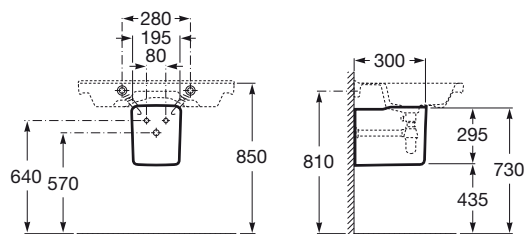

THE GAP ORIGINAL

Semi-coluna para lavatório

DIMENSÕES

Comprimento 195 mm.

Largura 300 mm.

Altura 295 mm.

CORES E ACABAMENTOS

00 Branco

PRVP (SEM IVA)

43,00 €

DESENHOS TÉCNICOS

CARACTERÍSTICAS

Sistema de instalação: Molas de fixação

COMPATÍVEL COM

Lavatório mural de
porcelana

327782..0