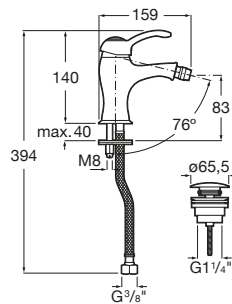

CARMEN

Misturadora de bidé com valvula click-clack

PRVP (SEM IVA)

189,00 €

DESENHOS TÉCNICOS

CARACTERÍSTICAS

Acabamento: Cromado

Cano fixo

Inversor regulador de caudal

Ligação de água: 3/8"

Ligações de alimentação flexíveis incluídas

Lugar de instalação: Bidé

Posição do cano: Central

Tipo de cartucho: Cerâmico

Tipo de descarga: Válvula de descarga click-clack

Tipo de instalação: De bancada

Tipo de torneira: Monocomando

Válvula de descarga click-clack