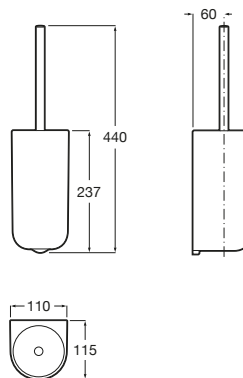

CARACTERÍSTICAS

Acabamento: Branco

Material: Porcelana

Tipo de instalação: Mural

ONDA

Piaçaba e porta-piaçaba de parede

DIMENSÕES

Comprimento 110 mm.

Largura 115 mm.

Altura 400 mm.

CORES E ACABAMENTOS

00 Branco

PRVP (SEM IVA)

40,80 €

DESENHOS TÉCNICOS

Onda