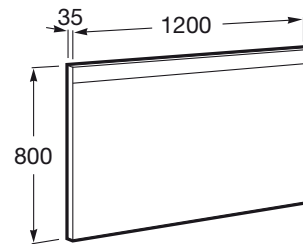

PRISMA

COMFORT - Espelho com iluminação LED superior e inferior e anti-embaciamento

PRVP (SEM IVA)

578,00 €

DESENHOS TÉCNICOS

CARACTERÍSTICAS

Espelho com iluminação superior, luz ambiente inferior e placa antiembaciamento acionáveis por sensores de movimento.

Forma: Retangular

Iluminação: Integrado no espelho

Material da moldura: Alumínio

Orientação do espelho: Horizontal

Posição da luz ambiente: Inferior

Potência da luz (W): 12

Tipo de instalação: Suspenso

Tipo de luz: LED

Tipo de luz ambiente: LED

Índice de proteção da luz: IP 44

Placa anti-embaciamento incluída

INCLUI

Placa anti-embaciamento

812292000

Prisma

Coleção inovadora e versátil. Graças ao novo design de lavatório com linhas retas e à variedade de medidas, representa uma solução ideal para diferentes ambientes de banho.