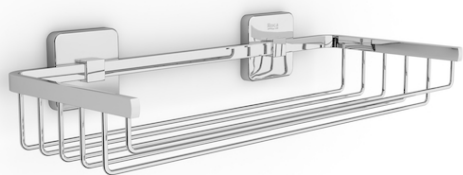

VICTORIA

Saboneteira de grelha 200 mm

PRVP (SEM IVA)

61,30 €

DESENHOS TÉCNICOS

**CARACTERÍSTICAS**

Acabamento: Brilho

Material: Metal

Tipo de instalação: Mural

Victoria

Ampla coleção de acessórios com design funcional, intemporal e diversificada, o encaixe perfeito tanto para espaços de banho privados como para espaços públicos.

Além de permitir instalação com parafuso, a coleção Victoria também permite uma fixação alternativa mediante o uso de um adesivo, evitando assim os buracos e garantindo uma alta resistência (exceto para o porta-toalhas e toalheiros elétricos e de aquecimento, com limite de carga estática até 5 kg por elemento).