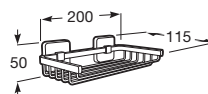

Tipo de instalação: Mural

Victoria

Ampla coleção de acessórios com design funcional, intemporal e diversificada, o encaixe perfeito tanto para espaços de banho privados como para espaços públicos.

Além de permitir instalação com parafuso, a coleção Victoria também permite uma fixação alternativa mediante o uso de um adesivo, evitando assim os buracos e garantindo uma alta resistência (exceto para o porta-toalhas e toalheiros elétricos e de aquecimento, com limite de carga estática até 5 kg por elemento).