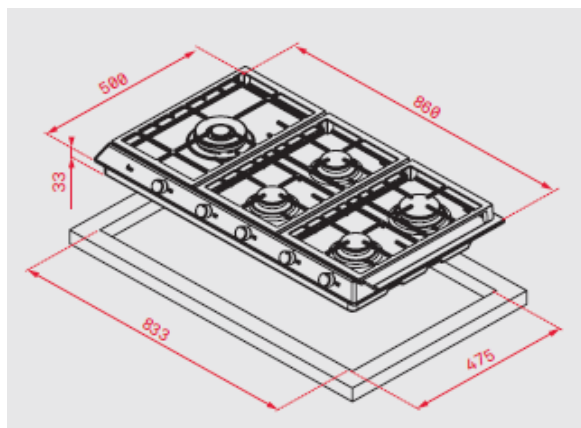

#### Placa a gás

- Comandos frontais metalizados incorporados com frente em cor preto
- 5 queimadores de gás (3 semirrâpidos 1,75 kW + rápido 3,00 kW + duplo anel 4,00 kW)
- **Queimadores de alta eficiência**
- Segurança por termopar integrada no queimador
- Acendedor elétrico integrado no queimador com acionamento em cada comando
- **Grelhas de fundição de ampla superfície**

### Desenho encastre