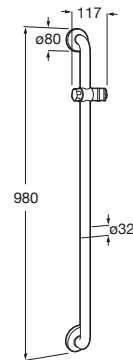

## DESENHOS TÉCNICOS

## CARACTERÍSTICAS

Pega de banho vertical com suporte para chuveiro para pessoas com mobilidade reduzida. Antibacteriana. Fixações incluídas.

Acabamento: Branco

Diâmetro da pega (mm): 33

Forma: Angular

Número de pontos de fixação: 6