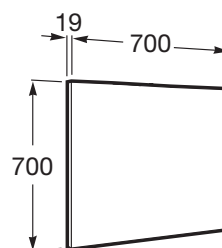

VICTORIA-N

**Espelho**

PRVP (SEM IVA)

**76,20 €****DESENHOS TÉCNICOS****CARACTERÍSTICAS**

Forma: Quadrado

Material da moldura: Aglomerado

Orientação do espelho: Horizontal

Tipo de instalação: Suspenso