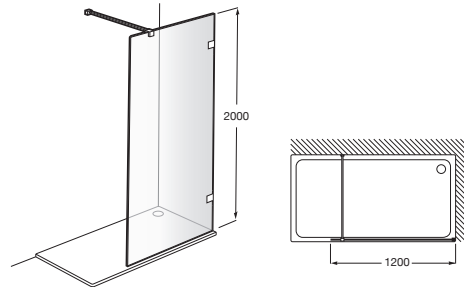

MISTRAL

DF - Divisória prata brilho e MAXICLEAN

DIMENSÕES

Comprimento 1200 mm.

Altura 2000 mm.

CORES E ACABAMENTOS

12M Vidro transparente com Maxiclean / Perfil prata brilho

PRVP (SEM IVA)

552,00 €

DESENHOS TÉCNICOS

CARACTERÍSTICAS

Adequado para: Base de duche

Comprimento máximo da instalação (mm): 1190

Comprimento mínimo da instalação (mm): 1180

Espessura do vidro (mm): 8

Tipo de portas: Painel fixo

MaxiClean

Mistral

A ligeireza ganha força numa divisória sem perfil com cristal de 8 mm de grossura e 2000 mm de altura. o Design Walk-in converte-a numa solução perfeita para facilitar o acesso às bases de duche instaladas ao nível do chão. A possibilidade de adicionar um toalheiro horizontal moderno aumenta a sua funcionalidade e proporciona um conjunto perfeitamente integrado.