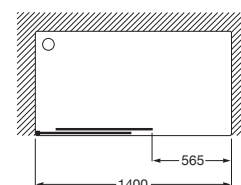

VICTORIA

L2-E - Divisória frontal para base de duche com uma porta de correr + um painel fixo

DIMENSÕES

Comprimento 1400 mm.

Altura 1950 mm.

CORES E ACABAMENTOS

12 Vidro transparente / Perfil prata brilho

PRVP (SEM IVA)

400,00 €

DESENHOS TÉCNICOS

CARACTERÍSTICAS

L2-E - Divisória frontal para base de duche com uma porta de correr + um painel fixo. Para instalar entre paredes ou com um painel lateral fixo LF. Vidro transparente e perfil em prata brilho. Compensação de 25 mm.

Adequado para: Base de duche

Comprimento máximo da instalação (mm): 1410

Comprimento mínimo da instalação (mm): 1360

Espessura do vidro (mm): 6

Tipo de portas: Portas de correr

COMPATÍVEL COM

LF - Divisória p/base de
Duche