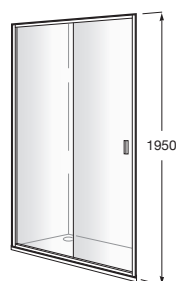

VICTORIA

L2-E - Divisória frontal para base de duche com uma porta de correr + um painel fixo

DIMENSÕES

Comprimento 1400 mm.

Altura 1950 mm.

CORES E ACABAMENTOS

12 Vidro transparente / Perfil prata brilho

PRVP (SEM IVA)

400,00 €

DESENHOS TÉCNICOS

CARACTERÍSTICAS

L2-E - Divisória frontal para base de duche com uma porta de correr + um painel fixo. Para instalar entre paredes ou com um painel lateral fixo LF. Vidro transparente e perfil em prata brilho. Compensação de 25 mm.

Adequado para: Base de duche

Comprimento máximo da instalação (mm): 1410

Comprimento mínimo da instalação (mm): 1360

Espessura do vidro (mm): 6

Tipo de portas: Portas de correr

COMPATÍVEL COM

LF - Divisória p/base de
Duche

Uma coleção de divisórias para duche com portas deslizantes baseada em linhas puras e simples. Com acabamento em vidro temperado transparente (6 mm de espessura) e perfis em prata brilho.

MANUAIS E DESENHOS TÉCNICOS