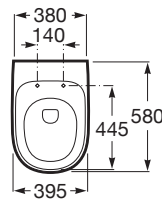

EasyClean®

Fecho com queda amortecida
SoftClose®