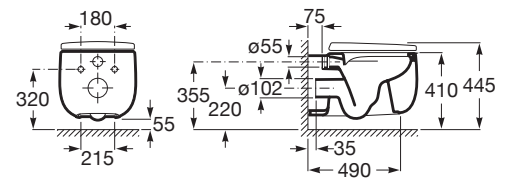

EasyClean®

Fecho com queda amortecida
SoftClose®