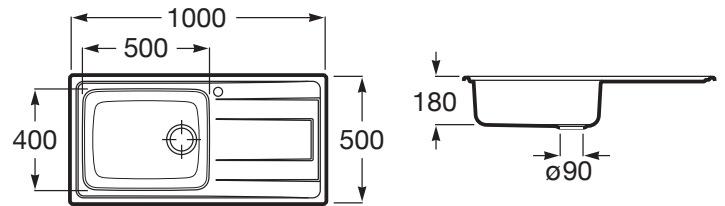

BUDAPEST

Lava louça com uma cuba em Aço Inox

PRVP (SEM IVA)

222,00 €

DESENHOS TÉCNICOS

CARACTERÍSTICAS

Comprimento da cuba (mm): 400

Escorredor

Forma: Quadrado

Largura da cuba (mm): 500

Material: Aço inox

Número de cubas: 1

Orifícios para torneira: 1 Orifício

Profundidade da cuba (mm): 180

Tipo de instalação: Bancada

COMPATÍVEL COM

Cesto escorredor em inox

865090000

Budapest

Budapest é uma coleção de lava-louças pensada para quem deseja reservar o maior espaço possível nessa área da cozinha. Disponível em duas cubas ou numa só, com tampa lateral, pretende oferecer tudo o que necessita, sem prescindir de um design requintado e funcional.