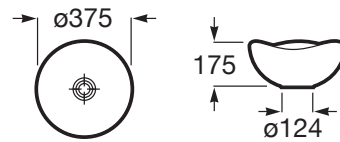

OHTAKE

Lavatório de bancada

DIMENSÕES

Comprimento 375 mm.

Largura 375 mm.

Altura 175 mm.

PRVP (SEM IVA)

203,00 €

CORES E ACABAMENTOS

00 Branco

DESENHOS TÉCNICOS

CARACTERÍSTICAS

Forma: Redonda

Material: FINECERAMIC®

Orifício para torneiras: Sem Orifícios

Posição da cuba: Central

Tipo de instalação: Sobre o móvel

COMPATÍVEL COM

Sifão garrafa de 1 1/4" para lavatório. Tubo de 300

506403110

Bancada para lavatório

857318...

Bancada para lavatório

857319...