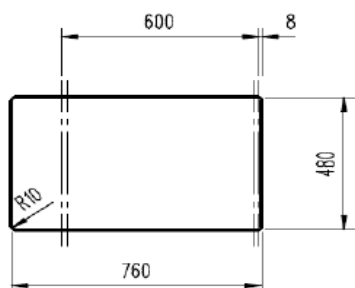

Metallic Black    Black Carbon    Dark grey

Metallic Grey    Sandbeige    Topasbeige

White

\* Cores sujeitas a pedido especial

**CARACTERISTICAS GERAIS**

- Material: TEGRANITE+
- Cor: 7 cores disponíveis
- Instalação: Encastre
- Móveis (cm): 60
- Lay out: 1 bacia + 1 escorredor
- Lado do escorredor: Reversível
- Válvula: 3½"
- Válvula anti inundação: Redonda
- Espessura da cuba, mm: 10
- Med. gerais. - Profundidade,mm: 510
  - Largura, mm: 780
- Bacia - Profundidade,mm: 414
  - Largura, mm: 480
  - Profundidade da bacia, mm: 200
- Bacia - Profundidade, mm: -
  - Largura, mm: -
  - Profundidade da bacia, mm: -