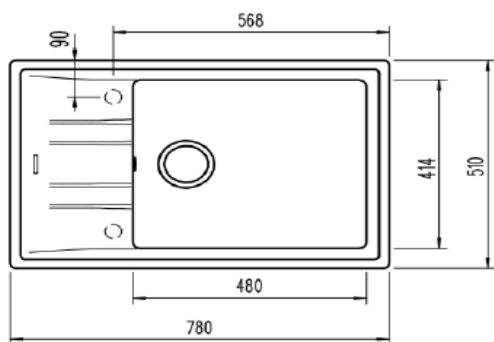

Metallic Black    Black Carbon    Dark grey

Metallic Grey    Sandbeige    Topasbeige

White

\* Cores sujeitas a pedido especial

**CARACTERISTICAS GERAIS**

- Material: TEGRANITE+
- Cor: 7 cores disponíveis
- Instalação: Encastre
- Móveis (cm): 60
- Lay out: 1 bacia + 1 escorredor
- Lado do escorredor: Reversível
- Válvula: 3½"
- Válvula anti inundação: Redonda
- Espessura da cuba, mm: 10
- Med. gerais. - Profundidade,mm: 510
  - Largura, mm: 780
- Bacia - Profundidade,mm: 414
  - Largura, mm: 480
  - Profundidade da bacia, mm: 200
- Bacia - Profundidade, mm: -
  - Largura, mm: -
  - Profundidade da bacia, mm: -

**ACESSÓRIOS INCLUÍDOS**

- Grampos de instalação: Sim
- Válvula: 3½" automática
- Tipo de válvula: Pop up
- Sifão: Sim

**COR**

- METALLIC GREY \*
- BLACK CARBON
- SANDBEIGE \*
- METALLIC BLACK \*
- TOPASBEIGE \*
- WHITE
- DARKGREY