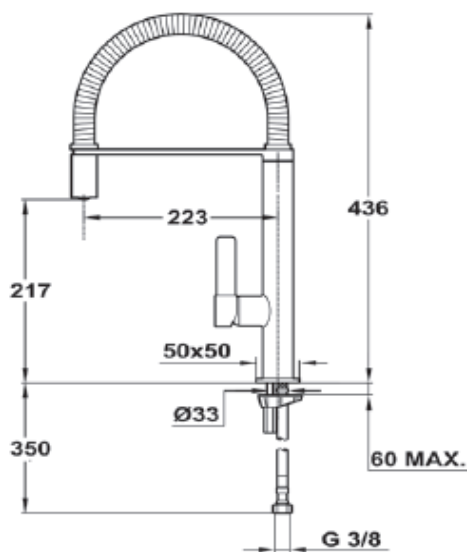

Características

Misturadora profissional

- Cano giratório
- Filtro anti calcário
- Tubo de borracha flexível de grande resistência
- Tubo flexível em aço inoxidável
- Chuveiro extraível com função jato ventilado
- Cartucho de discos cerâmicos
- Tubos de alimentação flexíveis

Desenho Técnico

Cor

Código

EAN

Preto	62937020FN	8421152139714
Rosa	62937020FP	8421152141823
Laranja	62937020FA	8421152141809
Amarelo	62937020FY	8421152141830
Azul	62937020FB	8421152141816
Branco	62937020FW	8421152139721