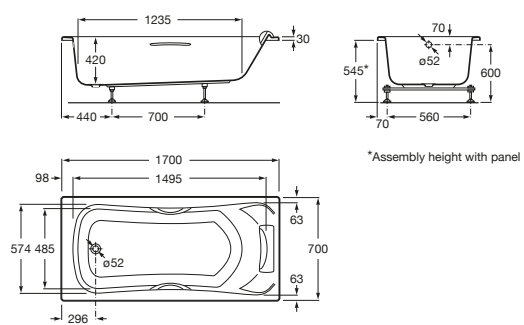

BECOOL

Banheira acrílica retangular com pegas

DIMENSÕES

Comprimento 1700 mm.

Largura 700 mm.

Altura 420 mm.

CORES E ACABAMENTOS

00 Branco

PRVP (SEM IVA)

561,00 €

DESENHOS TÉCNICOS

CARACTERÍSTICAS

Altura interior (mm): 420

Apoio cabeças incluído: 1

Capacidade (l): 200

Capacidade (pessoas): 1

Comprimento interior (mm): 1495

Descarga: Não incluído

Estrutura de instalação: Com pés

Forma: Retangular

Isolamento térmico

Largura interior (mm): 485

Material: Acrílico

Pegas incluídas: 2