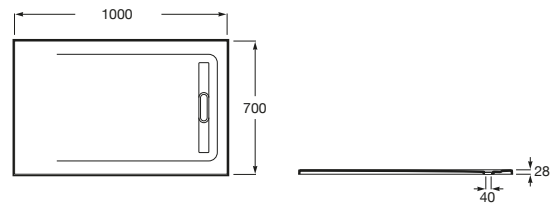

AQUOS

Base de duche extraplana em STONEX®

DIMENSÕES

Comprimento 1000 mm.

Largura 700 mm.

Altura 28 mm.

CORES E ACABAMENTOS

10 Branco

PRVP (SEM IVA)

306,00 €

DESENHOS TÉCNICOS

CARACTERÍSTICAS

Descarga incluída

Forma: Retangular

Material: STONEX®

Profundidade: Ultra plana (menos de 45 mm)