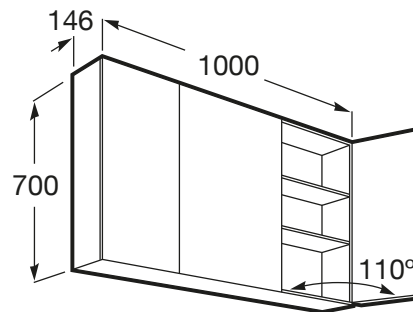

LUNA**Armário-espelho**

PRVP (SEM IVA)

370,00 €**DESENHOS TÉCNICOS****CARACTERÍSTICAS**

Armário-espelho com duas prateleiras de altura regulável em cada compartimento.

Bancada integrada

Forma: Retangular

Material da moldura: MDF

Número de portas: 3

Orientação do espelho: Vertical

Tipo de instalação: Suspenso

Tipo de pora: Batente

COMPATÍVEL COM

Aplique LED 8,6W

813092100

Luna