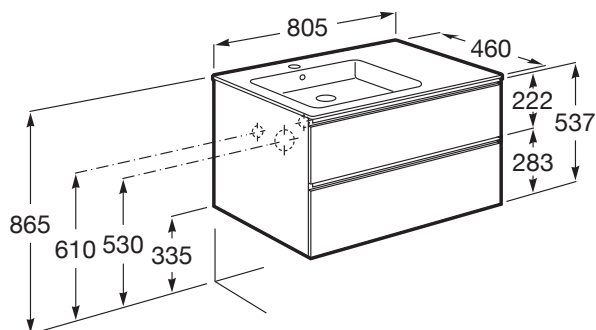

Material / Lavatório: Porcelana

Material / Móvel base: Aglomerado

Medidas / Lavatório e móvel / Altura (mm): 537

Medidas / Lavatório e móvel / Comprimento (mm): 805

Medidas / Lavatório e móvel / Largura (mm): 460

Móvel base / Combinação de portas e gavetas: 2 Gavetas

Móvel base / Estrutura: Gavetas

Móvel base / Separadores internos

Móvel base / Sistema de abertura e fecho: Gavetas com fecho suave

Móvel base / Tipo de porta: De correr

Posição do lavatório: Esquerda

Tipo de instalação: Suspenso, Suspenso com pés

COMPATÍVEL COM

**Toalheiro para móvel**

816760001

**Conjunto 2 suportes para móvel**

816761001

**Caixa organizadora**