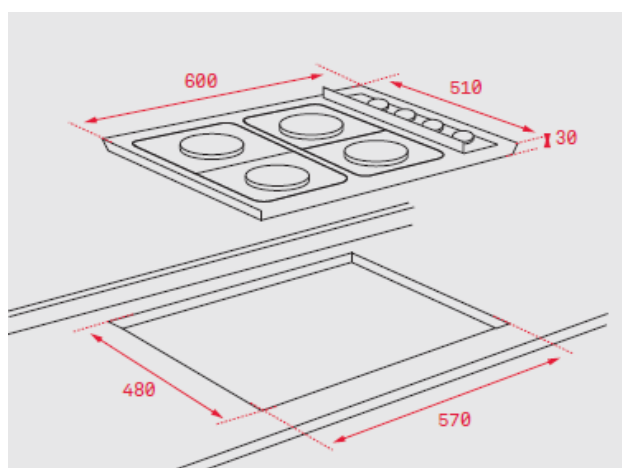

Características

Placa a gás

- Comandos laterais metalizados incorporados
- 4 queimadores de gás (auxiliar 1,00 kW + 2 semirrâpidos 1,75 kW + rápido 3,00 kW)
- Segurança por termopar integrada no queimador
- Acendedor elétrico integrado no queimador com acionamento em cada comando
- Grelhas esmaltadas

Desenho encastre

Cor	Código	EAN
Inox-Gás Butano	40207050	8421152150467
Inox-Gás Natural	40207250	8421152150474

Dados Técnicos

Potência nominal máx. elétrica (kW)	-
Potência máxima gás (kW)	7,5
Indicadores de calor residual	-
Segurança por termopar	Sim
Eficiência total da placa, %	56,2