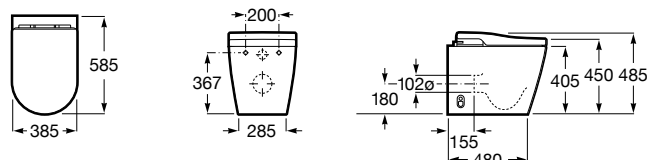

DESENHOS TÉCNICOS