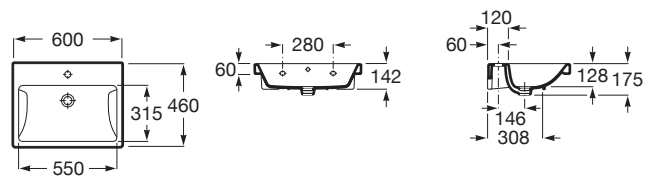

THE GAP

Lavatório mural ou sobre o móvel

DIMENSÕES

Comprimento 600 mm.

Largura 460 mm.

Altura 175 mm.

CORES E ACABAMENTOS

00 Branco

PRVP (SEM IVA)

122,00 €

DESENHOS TÉCNICOS

CARACTERÍSTICAS

Base esmaltada

Capacidade da cuba (l): 8,8

Comprimento da cuba (mm): 550

Conjunto de fixações: Incluído

Largura da cuba (mm): 315

Material: Porcelana

Orifício para torneiras: 1 Orifício no centro

Peso (kg): 16

Posição da cuba: Central

Profundidade da cuba (mm): 128

Tipo de instalação: De bancada, Suspenso

COMPATÍVEL COM