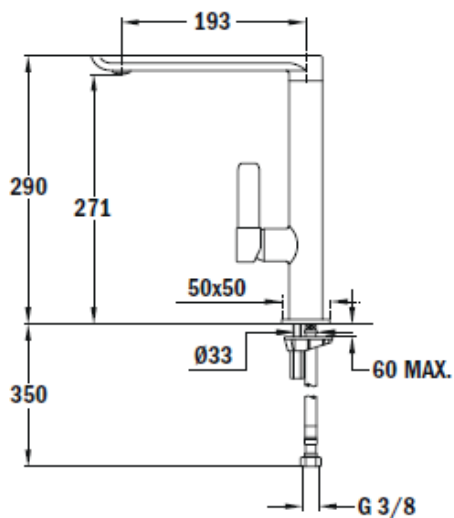

Características

Misturadora de cano alto

- Design minimalista
- Cano giratório
- Filtro anti calcário
- Cartucho de disco cerâmicos
- Tubos de alimentação flexíveis

Desenho Técnico

Cor

Cromada

Código

510101