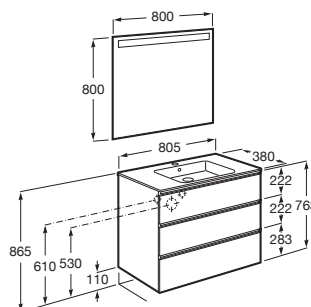

THE GAP

Pack compacto, móvel de três gavetas, lavatório e espelho LED

DIMENSÕES

Comprimento 805 mm.

Largura 380 mm.

Altura 759 mm.

CORES E ACABAMENTOS

402 Carvalho escuro
citadino

PRVP (SEM IVA)

568,00 €

DESENHOS TÉCNICOS

CARACTERÍSTICAS

Espelho / Iluminação: Integrada no espelho
Espelho / Número de luzes: 1
Espelho / Tipo de luz: LED
Espelho / Índice de proteção de luz: IP 44
Instalação da torneira: No lavatório
Lavatório / Orifícios para torneira: 1 Orifício no centro
Lavatório / Posição da prateleira: Em ambos os lados
Lavatório / Prateleira integrada
Material / Lavatório: Porcelana
Material / Moldura do espelho: Alumínio, Vidro temperado
Material / Móvel base: Aglomerado
Medidas / Espelho / Altura (mm): 800
Medidas / Espelho / Comprimento (mm): 800
Medidas / Lavatório e móvel / Altura (mm): 759
Medidas / Lavatório e móvel / Comprimento (mm): 805
Medidas / Lavatório e móvel / Largura (mm): 380
Móvel base / Combinação de portas e gavetas: 3 Gavetas
Móvel base / Estrutura: Gavetas
Móvel base / Separadores internos
Móvel base / Sistema de abertura e fecho: Gavetas com fecho suave
Móvel base / Tipo de porta: De correr
Posição do lavatório: Centro
Tipo de instalação: Suspenso, Suspenso com pés