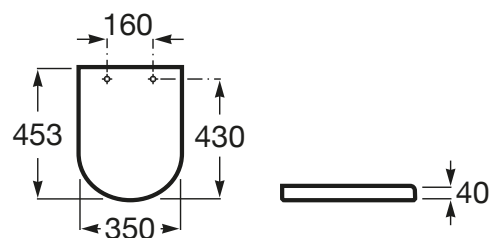

THE GAP

ROUND - Assento e tampo compacto com dobradiças inox

PRVP (SEM IVA)

50,50 €

DESENHOS TÉCNICOS

CARACTERÍSTICAS

Adequado para: Sanita

Forma: Redonda

Material das dobradiças: Aço inox

Tampa compacta / Assento compacto

COMPATÍVEL COM

**ROUND - Sanita compacta
rimless**

3420N7..0

The Gap

As formas puras são deixadas para trás, enquanto as formas em trapézio e os ângulos invertidos triunfam numa coleção que é fácil de combinar, independentemente do estilo ou tamanho do espaço de banho.