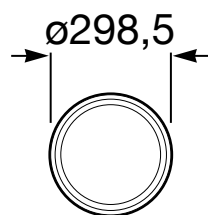

TRIX**Banco de casa de banho**

PRVP (SEM IVA)

64,20 €**DESENHOS TÉCNICOS****CARACTERÍSTICAS**

Acabamento: Branco

Material: Plástico

Recomendado para espaços públicos

Tipo de instalação: No chão

Trix