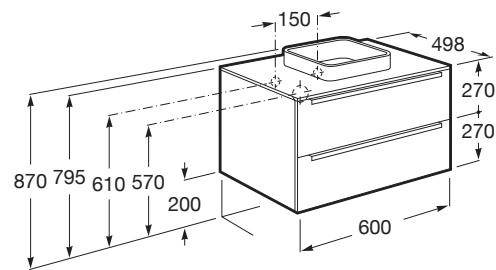

INSPIRA

Movél base para lavatório ROUND/SOFT

DIMENSÕES

Comprimento 600 mm.

Largura 498 mm.

Altura 625 mm.

CORES E ACABAMENTOS

402 Carvalho escuro citadino

PRVP (SEM IVA)

800,00 €

DESENHOS TÉCNICOS

CARACTERÍSTICAS

Combinação de portas e gavetas: 2 Gavetas

Estrutura do móvel: Gavetas

Material: Aglomerado

Posição da torneira: Central

Posição do lavatório: Centro

Sifão economizador de espaço incluído

Sistema de abertura e encerramento: Gavetas com fecho automático

suave

Tipo de instalação: Suspenso, Suspenso com pés

Tipo de lavatório: Semi-encastrado