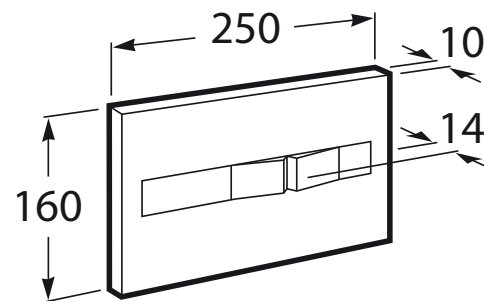

IN-WALL

**PL2 DUAL (ONE) - Placa de acionamento com descarga dual**

DIMENSÕES

Comprimento 250 mm.

Altura 160 mm.

CORES E ACABAMENTOS

0 Branco

PRVP (SEM IVA)

**75,20 €**

DESENHOS TÉCNICOS

**CARACTERÍSTICAS**

Número de botões: 2

COMPATÍVEL COM

Duplo One Wc Smart  
890078020

DUPLO WC ONE  
FREESTANDING - Duplo One  
Sistema duplo autoportante  
890077020

Duplo One Wc Compacto  
80mm dupla descarga com  
curva Ø90/110 MM  
890073020

BASIC TANK ONE COMPACT  
- Tanque compacto  
embutido com descarga  
dupla para tanque alto ou de  
encastrar  
890070200

BASIC ONE WC COMPACTO  
- 80mm dupla descarga  
com curva Ø90/110MM  
890070120

DUPLO ONE WC - 140mm  
dupla descarga com curva  
Ø90/110 mm  
890070020

COMPATÍVEL COM

Kit tipo "b" para adaptação  
placas acionamento todas  
excepto PL3/PL5  
890064000