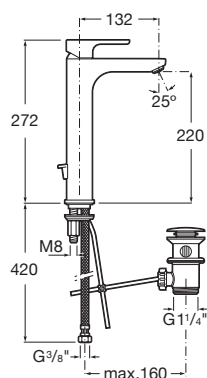

L20

Torneira para lavatório de cano alto - Versão XL, manípulo extra comprido

PRVP (SEM IVA)

169,00 €

DESENHOS TÉCNICOS

CARACTERÍSTICAS

Misturadora monocomando para lavatório com cano alto, válvula automática e ligações de alimentação flexíveis. Abertura em água fria.

Abertura frontal em água fria

Acabamento: Cromado

Cano alto

Caudal (l/min a 3 bares): 5

Descarga automática

Ligação de água: 3/8"

Ligações de alimentação flexíveis incluídas

Lugar de instalação: Lavatório