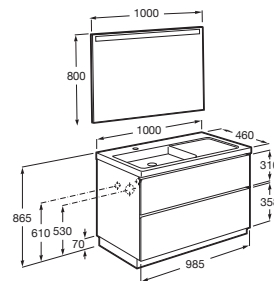

LANDER

Pack Móvel 2 Gavetas Com Lavatório Esquerda E Espelho Eidos

DIMENSÕES

Comprimento 1000 mm.

Largura 460 mm.

Altura 865 mm.

CORES E ACABAMENTOS

402 Carvalho escuro
citadino

PRVP (SEM IVA)

858,00 €

DESENHOS TÉCNICOS

CARACTERÍSTICAS

Espelho / Iluminação: Integrada no espelho
Espelho / Lateral amovível: Esquerda ou direita
Espelho / Número de luzes: 1
Espelho / Tipo de luz: LED
Instalação da torneira: No lavatório
Lavatório / Orifícios para torneira: 1 Orifício no lado esquerdo
Lavatório / Posição da prateleira: Direita
Lavatório / Prateleira integrada
Material / Lavatório: Porcelana
Material / Moldura do espelho: Vidro temperado
Material / Móvel base: Aglomerado
Medidas / Espelho / Altura (mm): 800
Medidas / Espelho / Comprimento (mm): 1000
Medidas / Espelho / Largura (mm): 22
Medidas / Lavatório e móvel / Altura (mm): 910
Medidas / Lavatório e móvel / Comprimento (mm): 1000
Medidas / Lavatório e móvel / Largura (mm): 460
Móvel base / Combinação de portas e gavetas: 2 Gavetas
Móvel base / Estrutura: Gavetas
Móvel base / Separadores internos
Móvel base / Sistema de abertura e fecho: Gavetas com fecho suave
Posição do lavatório: Esquerda
Sifão economizador de espaço incluído
Tipo de instalação: No chão

Graças ao seu design, as gavetas oferecem umas dimensões superiores ao habitual, que se traduz numa maior capacidade de armazenamento. As versões com lavatório assimétrico possibilitam uma área de apoio ao lado do lavatório para colocar os artigos de higiene mais comuns. A base, feita de madeira hidrófuga, evita a penetração da água, impedindo o aparecimento de humidade.