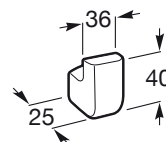

DESENHOS TÉCNICOS

CARACTERÍSTICAS

Material: Metal

Tipo de instalação: Mural