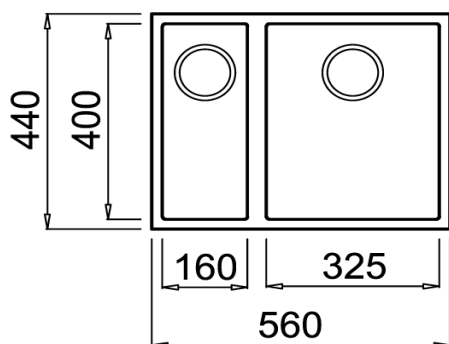

ACESSÓRIOS INCLUÍDOS

- Anti ruído -
- Vedante da bancada: -
- Grampos de instalação: Sim
- Válvula 3½"
- Tipo de válvula: Manual
- Sifão: Sim
- Outros: -

COR

- BLACK
- ARTIC WHITE
- STONE GREY*
- AVENA BEIGE*
- BRIGHT CREAM*

CÓDIGO E EAN

- **115260029**
  8434778007275
- **115260033**
  8434778007312
- **115260030**
  8434778007282
- **115260031**
  8434778007299
- **115260032**
  8434778007305