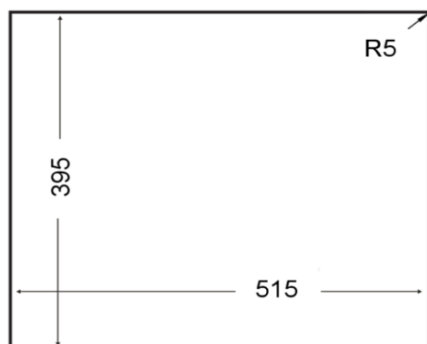

ACESSÓRIOS INCLUÍDOS

- Anti ruído -
- Vedante da bancada: -
- Grampos de instalação: Sim
- Válvula 3½"
- Tipo de válvula: Manual
- Sifão: Sim
- Outros: -

COR

- BLACK
- ARTIC WHITE
- STONE GREY*
- AVENA BEIGE*
- BRIGHT CREAM*

CÓDIGO E EAN

- **115260029**
  8434778007275
- **115260033**
  8434778007312
- **115260030**
  8434778007282
- **115260031**
  8434778007299
- **115260032**
  8434778007305