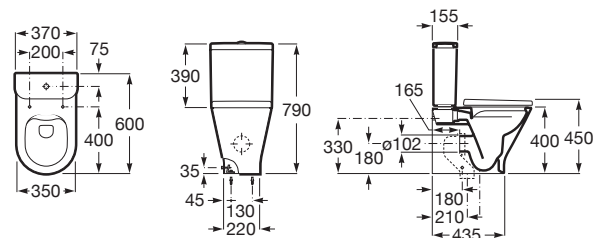

THE GAP

ROUND - Sanita compacta rimless

DIMENSÕES

Comprimento 370 mm.

Largura 600 mm.

Altura 790 mm.

CORES E ACABAMENTOS

00 Branco

PRVP (SEM IVA)

133,00 €

DESENHOS TÉCNICOS

CARACTERÍSTICAS

Conjunto de fixações: Incluído

Encostado à parede

Forma: Redonda

Manguito de evacuação incluído

Peso KG: 30

Rimless

Sanita compacta

Sistema de descarga: Arraste

Tipo de arco: Fechada

Tipo de instalação: De pé

Tipo de saída: Dual (vario)

COMPATÍVEL COM