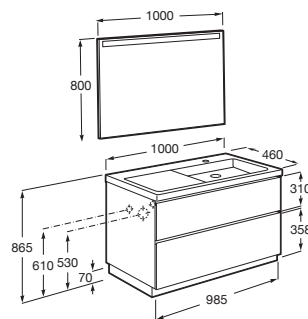

LANDER

Pack Móvel 2 Gavetas Com Lavatório Direita E Espelho Eidos

DIMENSÕES

Comprimento 1000 mm.

Largura 460 mm.

Altura 865 mm.

CORES E ACABAMENTOS

402 Carvalho escuro
citadino

PRVP (SEM IVA)

858,00 €

DESENHOS TÉCNICOS

CARACTERÍSTICAS

Espelho / Iluminação: Integrada no espelho
Espelho / Lateral amovível: Esquerda ou direita
Espelho / Número de luzes: 1
Espelho / Tipo de luz: LED
Instalação da torneira: No lavatório
Lavatório / Orifícios para torneira: 1 Orifício no lado direito
Lavatório / Posição da prateleira: Esquerda
Lavatório / Prateleira integrada
Material / Lavatório: Porcelana
Material / Moldura do espelho: Vidro temperado
Material / Móvel base: Aglomerado
Medidas / Espelho / Altura (mm): 800
Medidas / Espelho / Comprimento (mm): 1000
Medidas / Espelho / Largura (mm): 22
Medidas / Lavatório e móvel / Altura (mm): 910
Medidas / Lavatório e móvel / Comprimento (mm): 1000
Medidas / Lavatório e móvel / Largura (mm): 460
Móvel base / Combinação de portas e gavetas: 2 Gavetas
Móvel base / Estrutura: Gavetas
Móvel base / Separadores internos
Móvel base / Sistema de abertura e fecho: Gavetas com fecho suave
Posição do lavatório: Direita
Sifão economizador de espaço incluído
Tipo de instalação: No chão

Graças ao seu design, as gavetas oferecem umas dimensões superiores ao habitual, que se traduz numa maior capacidade de armazenamento. As versões com lavatório assimétrico possibilitam uma área de apoio ao lado do lavatório para colocar os artigos de higiene mais comuns. A base, feita de madeira hidrófuga, evita a penetração da água, impedindo o aparecimento de humidade.