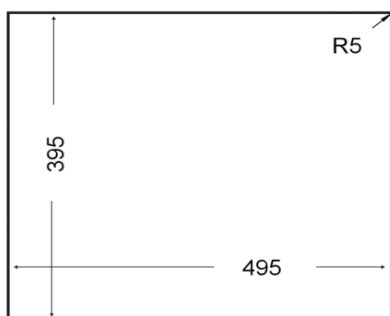

ACESSÓRIOS INCLUÍDOS

- Anti ruído: -
- Vedante da bancada: -
- Grampos de instalação: Sim
- Válvula: 3½"
- Tipo de válvula: Manual
- Sifão: Sim
- Outros: -

COR

- BLACK
- ARTIC WHITE
- STONE GREY*
- AVENA BEIGE*
- BRIGHT CREAM*

CÓDIGO E EAN

- **115230020**
  8434778007374
- **115230024**
  8434778007411
- **115230021**
  8434778007381
- **115230022**
  8434778007398
- **115230023**
  8434778007404