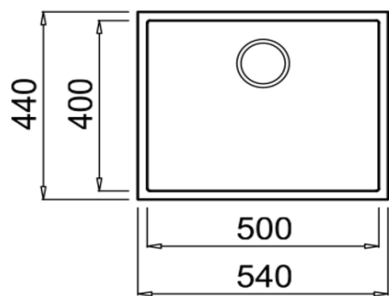

ACESSÓRIOS INCLUÍDOS

- Anti ruído: -
- Vedante da bancada: -
- Grampos de instalação: Sim
- Válvula: 3½"
- Tipo de válvula: Manual
- Sifão: Sim
- Outros: -

COR

- BLACK
- ARTIC WHITE
- STONE GREY*
- AVENA BEIGE*
- BRIGHT CREAM*

CÓDIGO E EAN

- **115230020**
  8434778007374
- **115230024**
  8434778007411
- **115230021**
  8434778007381
- **115230022**
  8434778007398
- **115230023**
  8434778007404