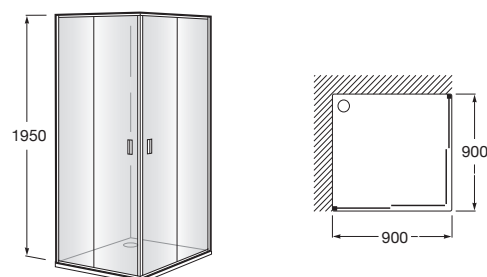

**VICTORIA**

**L2 - Divisória lateral para base de duche com uma porta de correr + um painel fixo**

**DIMENSÕES**

Comprimento 900 mm.

Altura 1950 mm.

**CORES E ACABAMENTOS**

12 Vidro transparente / Perfil prata brilho

PRVP (SEM IVA)

**193,00 €**

**DESENHOS TÉCNICOS**

**CARACTERÍSTICAS**

L2 - Divisória lateral para base de duche com uma porta de correr + um painel fixo. Para instalar com outra L2 formando uma divisória de ângulo reto (2L2). Vidro transparente e perfil em prata brilho. Compensação de 50 mm. Tratamento MaxiClean incluído. Para criar uma divisória angular 2L2, é preciso encomendar duas unidades de L2. Possibilidade de combinação com a mesma referência ou com as divisórias L2 compatíveis.

Adequado para: Base de duche

Comprimento máximo da instalação (mm): 890

Comprimento mínimo da instalação (mm): 865

Espessura do vidro (mm): 6

Tipo de portas: Portas de correr

## Victoria

Uma coleção de divisórias para duche com portas deslizantes baseada em linhas puras e simples. Com acabamento em vidro temperado transparente (6 mm de espessura) e perfis em prata brilho.